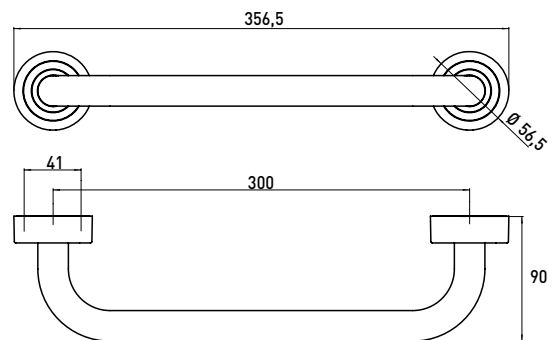

## PRODUCTINFORMATIE

Badgreep chromom

Art.nr.0770 001 30

300 mm