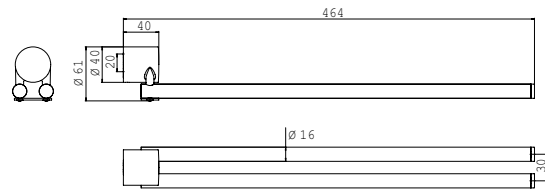

## PRODUCTINFORMATIE

Handdoekhouder, 464 mm chrom

Art.nr.4550 001 46

draaibaar