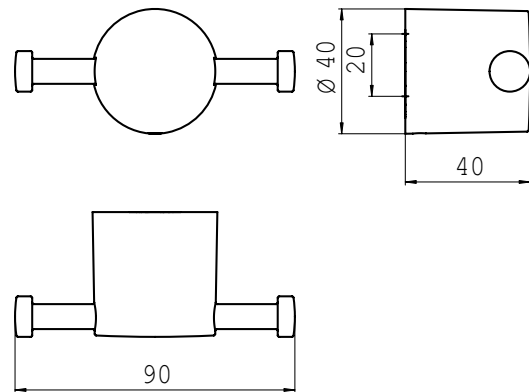

### Dubbele haak chroom

Art.nr.4575 001 02