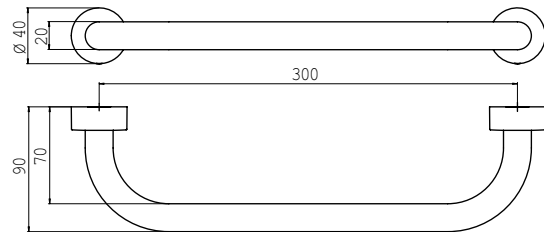

PRODUCTINFORMATIE

Badgreep chromom

Art.nr.4570 001 30

300 mm