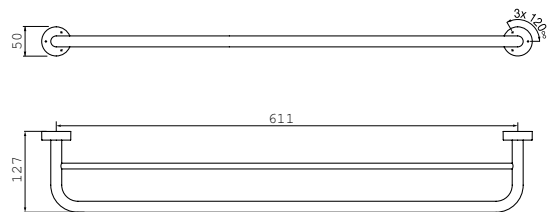

PRODUCTINFORMATIE

Handdoekhouder, 642 mm chrom

Art.nr.4561 001 60

600 mm