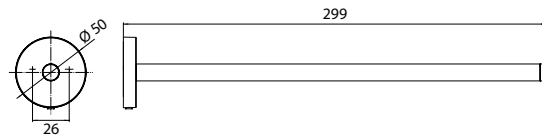

## PRODUCTINFORMATIE

Handdoekhouder, 1-armig, vaste uitvoering chroom

Art.nr.4350 001 30

300 mm