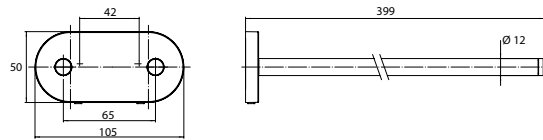

PRODUCTINFORMATIE

Handdoekhouder, 2-armig, vaste uitvoering zwart

Art.nr.4350 133 40

400 mm