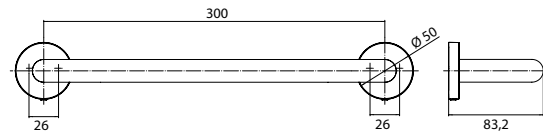

## PRODUCTINFORMATIE

Badgreep, 300 mm chromom

Art.nr.4370 001 30

niet klevend