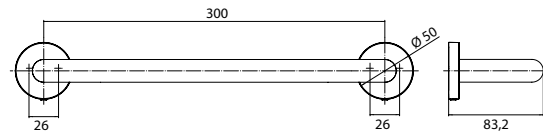

PRODUCTINFORMATIE

Badgreep, 300 mm zwart

Art.nr.4370 133 30

niet klevend