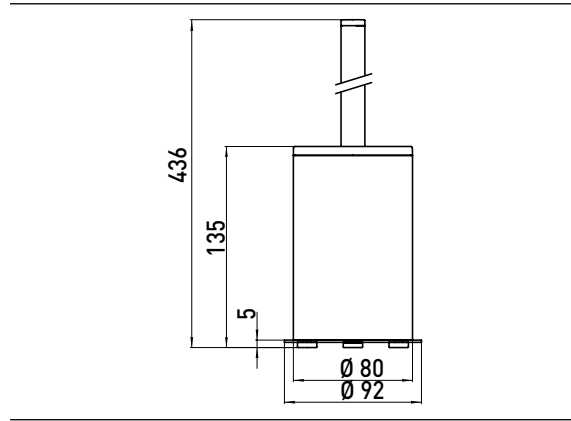

PRODUCTINFORMATIE

Toiletborstelgarnituur chroom

Art.nr.3515 001 01

Staan model, metaal chroom