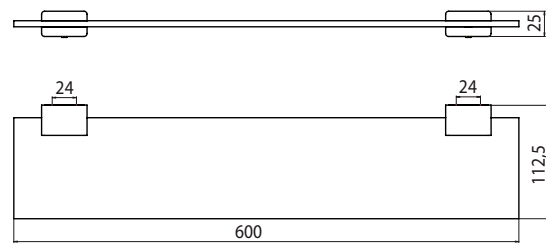

PRODUCTINFORMATIE

Planchet, kristalglas helder, 600 mm chromom

Art.nr.3510 001 60