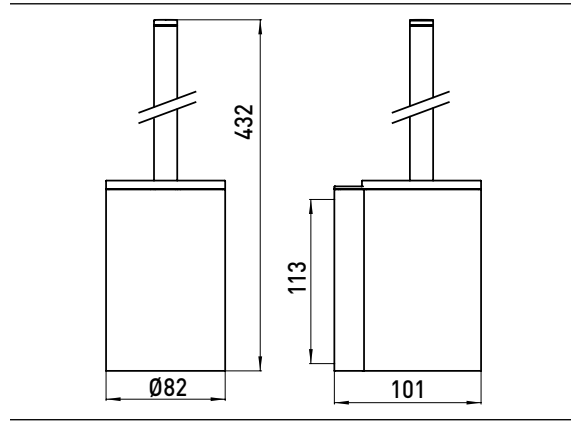

### Toiletborstelgarnituur chroom

Art.nr.3515 001 00

wandmodel, metaal chroom