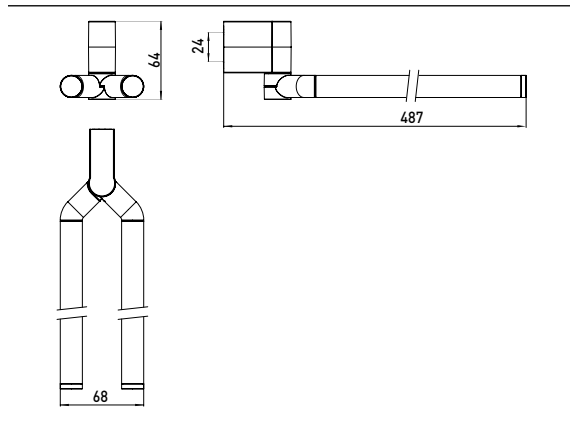

### Handdoekhouder chromom

Art.nr.3550 001 49

487 mm, draaibaar