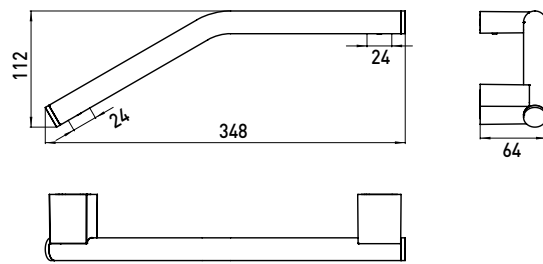

PRODUCTINFORMATIE

Badgreep, gebogen chrom

Art.nr.3570 001 33

gebogen, 348 mm