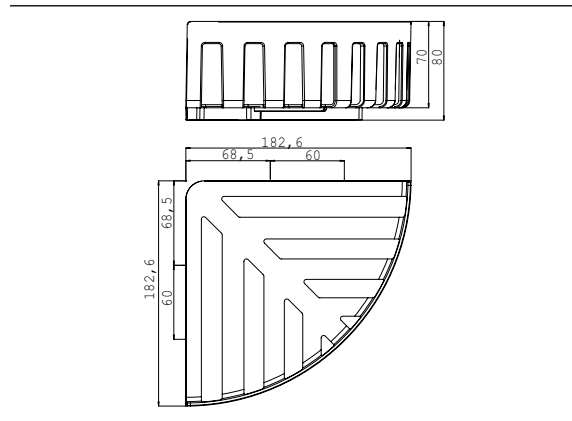

PRODUCTINFORMATIE

Hoekkorf chroom

Art.nr.3545 001 33

met verdeckte bevestiging, hoekmaat: 180 mm