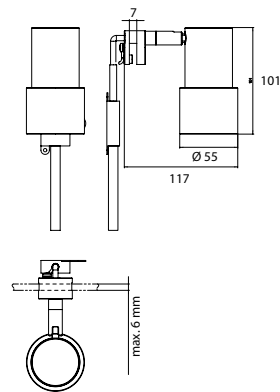

PRODUCTINFORMATIE

LED Spiegelklemlamp chrom

Art.nr.3595 001 01

klembereik: 4-6 mm, zonder lamp - a.u.b. apart bestellen art. 200-7226