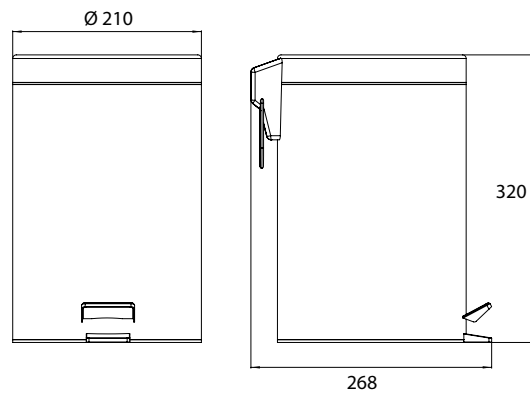

### Afvalemmer met klep edelstaal

Art.nr.3553 000 00

5 l, stand model