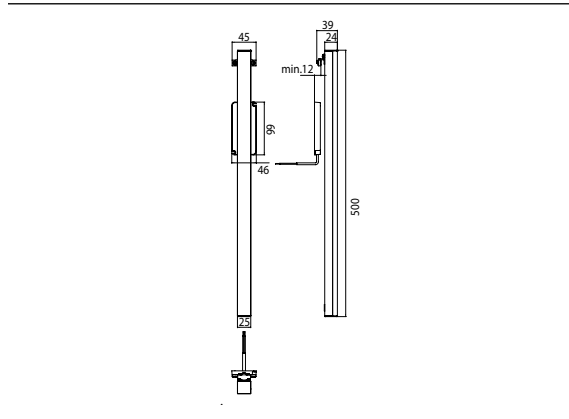

PRODUCTINFORMATIE

LED Spiegelklemlamp chrom

Art.nr.4492 001 04

verticaal, 500 mm, (4.000 K)