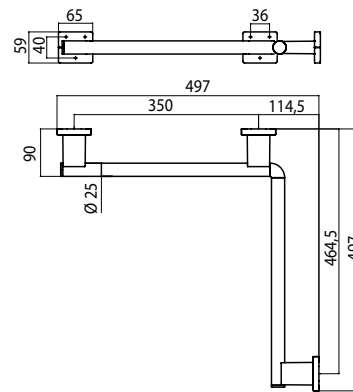

PRODUCTINFORMATIE

Hoekgreep/handleuning chroom

Art.nr.3570 001 05

Bevestigingsmateriaal: 3 x Fischer-plug - UX 8 x 50 mm 3 x SCHR - PLV - HO - A2 - Z3 - 6 x 70