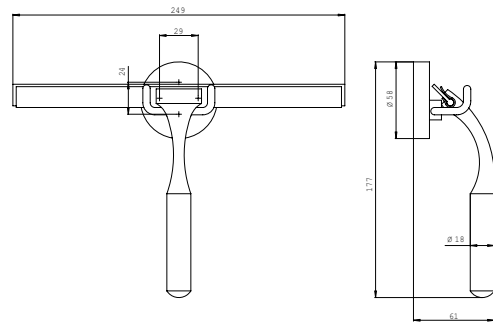

PRODUCTINFORMATIE

Douchewisser met ophanging chroom

1034001000
MB_81034

Art.nr.3534 001 00

incl. grijs rubber onderdeel