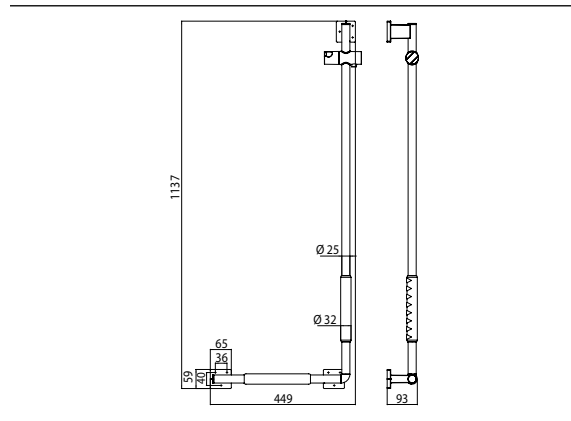

PRODUCTINFORMATIE

Doucheglijstang, handgreep links, met antislip ommanteling chroom

Art.nr.3570 212 08

Bevestigingsmateriaal: 3 x Fischer-plug - UX 8 x 50 mm 3 x SCHR - PLV - HO - A2 - Z3 - 6 x 70