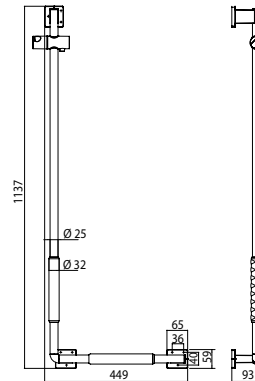

PRODUCTINFORMATIE

Doucheglijstang, handgreep rechts, met antislip ommanteling chroom

Art.nr.3570 212 09

Bevestigingsmateriaal: 3 x Fischer-plug - UX 8 x 50 mm 3 x SCHR - PLV - HO - A2 - Z3 - 6 x 70