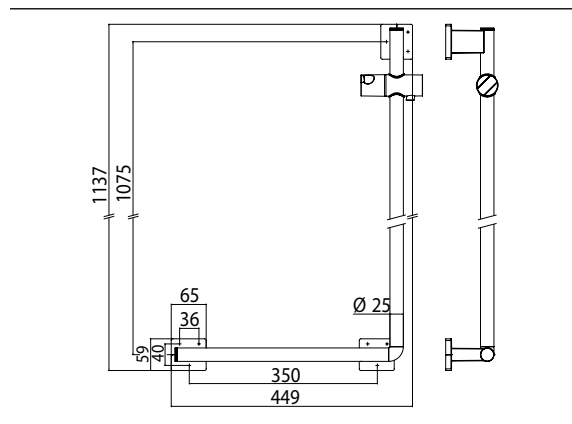

PRODUCTINFORMATIE

Doucheglijstang, handgreep links chromom

Art.nr.3570 001 08

Bevestigingsmateriaal: 3 x Fischer-plug - UX 8 x 50 mm 3 x SCHR - PLV - HO - A2 - Z3 - 6 x 70