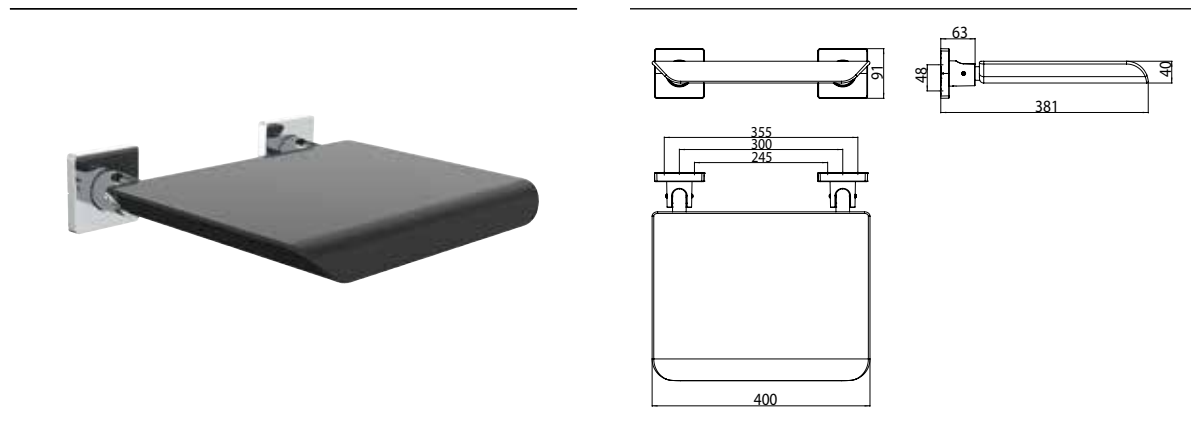

PRODUCTINFORMATIE

Wandklapzitzje met zitgedeelte van kunststof, zwart chroom/zwart

Art.nr.3551 212 02

Bevestigingsmateriaal: 6-kant houtschroef staal verz. Ø 8 x 110 DIN 571, plaatje Ø 8,4 x Ø 16 x 1,6, DIN 125 A2, Fischer plug SX 10 x 50