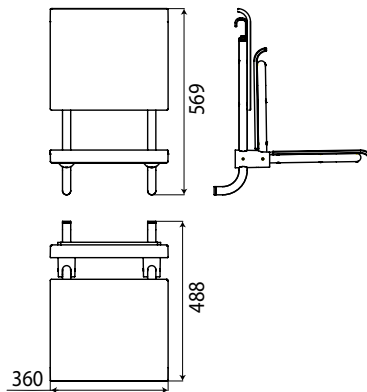

PRODUCTINFORMATIE

Klapzitje met rugleuning, zwart, zitgedeelte van kunststof (altijd in combinatie met stang 3551 001 00/01/02 en 3570 001 00/02-09) chroom/zwart

Art.nr.3551 212 01