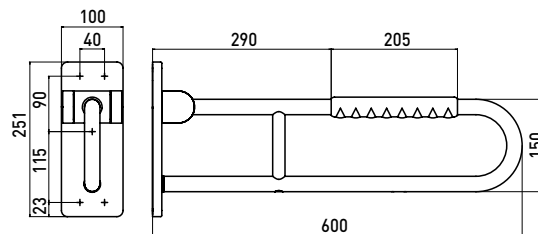

PRODUCTINFORMATIE

Opklapbare steun, 600 mm, dikte stang 25 mm chromom

Art.nr.3585 212 60

Bevestigingsmateriaal: 6-kant houtschroef staal verz. Ø 8 x 110 DIN 571, plaatje Ø 8,4 x Ø 16 x 1,6, DIN 125 A2, Fischer plug SX 10 x 50