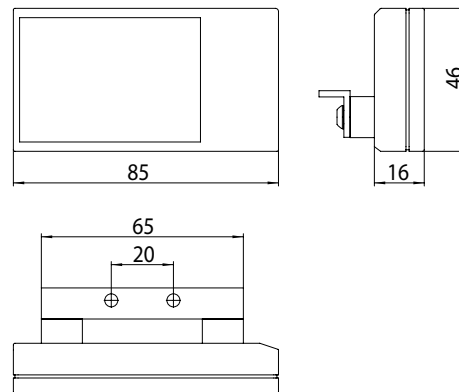

PRODUCTINFORMATIE

WC-frequentie schakelaar voor opklapbare steun 358521260/85, frequentie: 868,4 MHz, 85x46x16 mm, geschikt voor veel gangbare WC- bedieningen zwart

Art.nr.3585 000 00