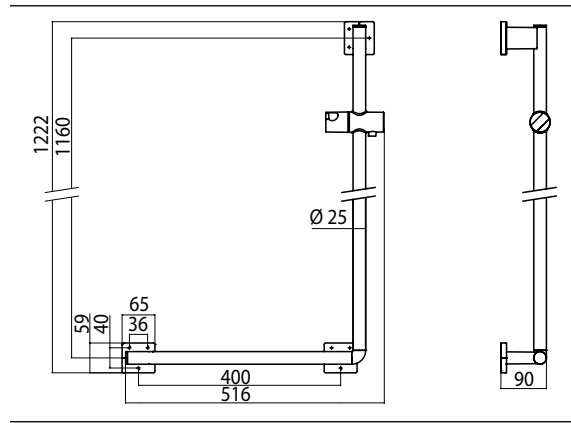

PRODUCTINFORMATIE

Douchereling t.b.v. klappzitje rechts chrom

Art.nr.3551 001 01

Bevestigingsmateriaal: 3 x Fischer-plug - UX 8 x 50 mm 3 x SCHR - PLV - HO - A2 - Z3 - 6 x 70