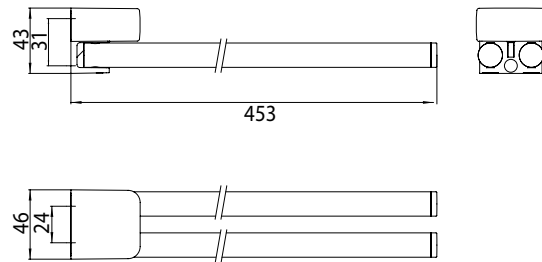

PRODUCTINFORMATIE

Handdoekhouder chromom

Art.nr.0250 001 45

draaibaar, 450 mm