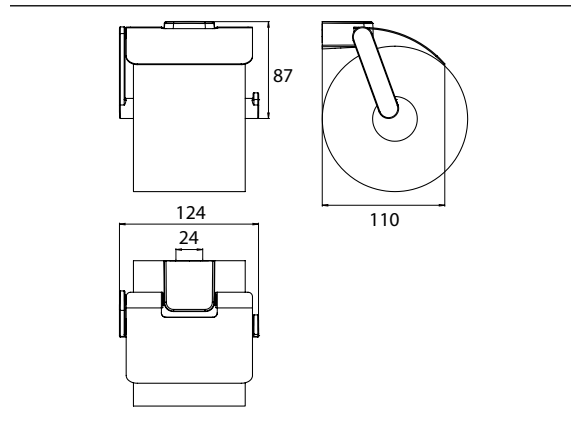

PRODUCTINFORMATIE

Toiletrolhouder met klep chrom

Art.nr.0200 001 02