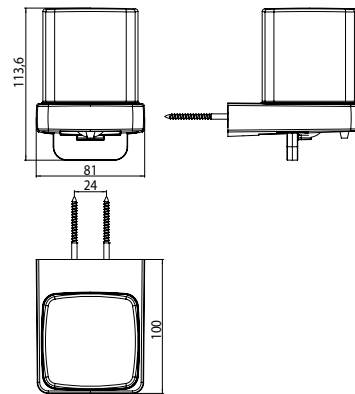

### Zeepdispenser chroom

Art.nr.0221 001 01

met bedieningshendel en stolpbeker, kristalglas gesatineerd, inhoud ca. 155 ml