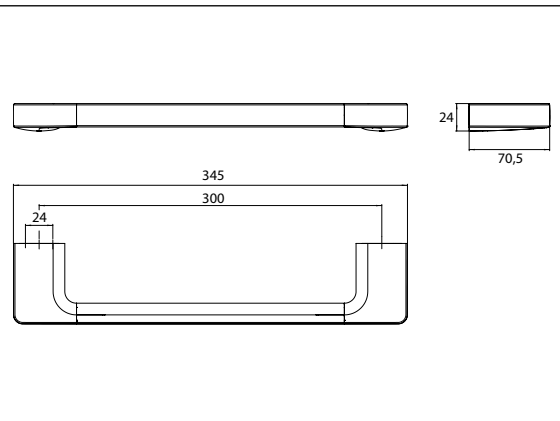

PRODUCTINFORMATIE

Badgreep, 300 mm chromom

Art.nr.0270 001 31