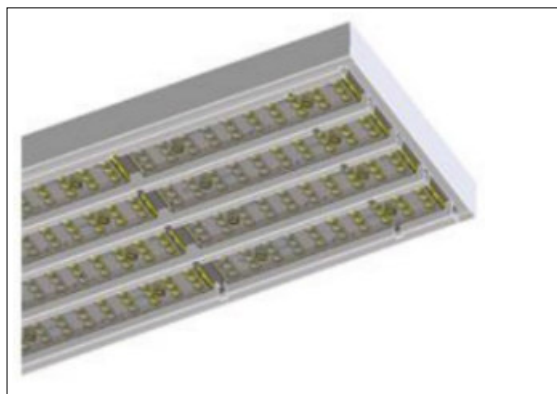

INSTRUCTION

SOH LED IP40 3743

REGIOLUX

Regiolux GmbH
Hellinger Str. 3
D-97486 Königsberg/Bay.
T 09525 89-0
<http://www.regiolux.de>
info@regiolux.de

Achtung:
Leuchte nicht öffnen!
Garantieverlust!

Attention:
Don't open the luminaire!
Loss of Guarantee!

Attention:
N'est pas ouvrir le luminaire!
Perte de garantie!

Atención:
Non abrir la luminara!
Pérdida de garantía!

SOH /1300

nur bei ET
only ET
seulement ET

ET	braun/brown = L1	
	schwarz/black = L2	
	blau/blue = N	
	grau/grey = ----	
DALI	braun/brown = L	
	blau/blue = N	
	schwarz/black = DALI	
	grau/grey = DALI	

DW 235/80
37290001100

max 30°

max 30°

2x

4x

4x

235 mm

min 80 mm

min Ø6
+
min Ø18

SOH/700 = 770
SOH/1000 = 1095
SOH/1300 = 1420

DW 235/30°
37290006100

max 30°

max 30°

2x

2x

8x

12x

4x

235 mm

10°

20°

30°

min Ø6
+
min Ø18

SOH/700 = 729
SOH/1000 = 1054
SOH/1300 = 1379