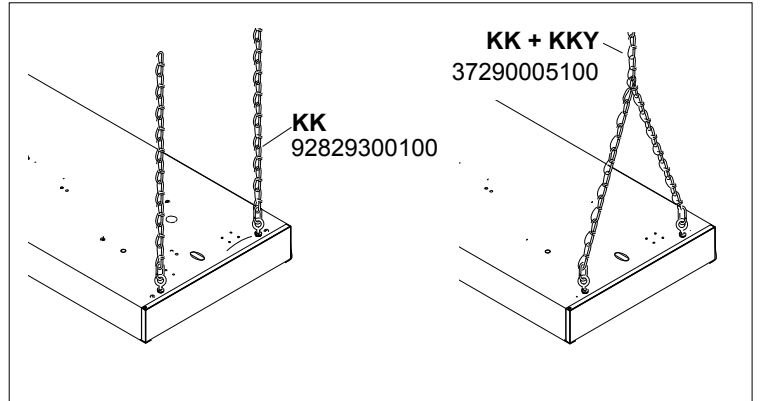

KKH 4 37290004100

- 4x
  M6x30
- 4x
- 4x