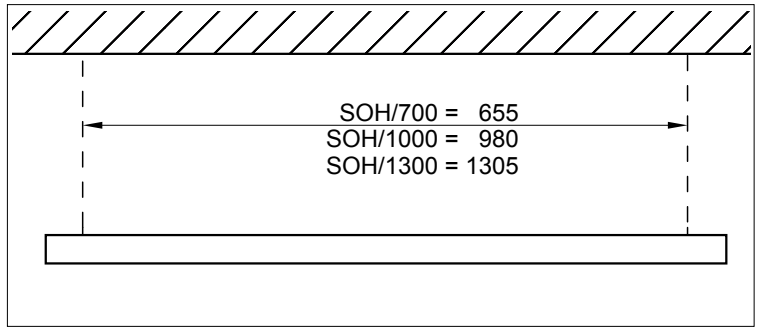

INSTRUCTION