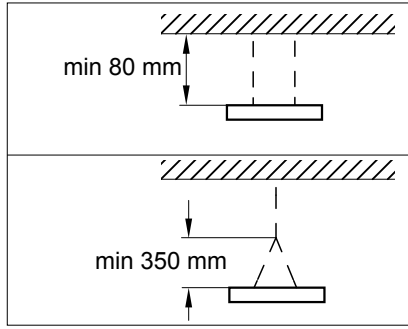

INSTRUCTION