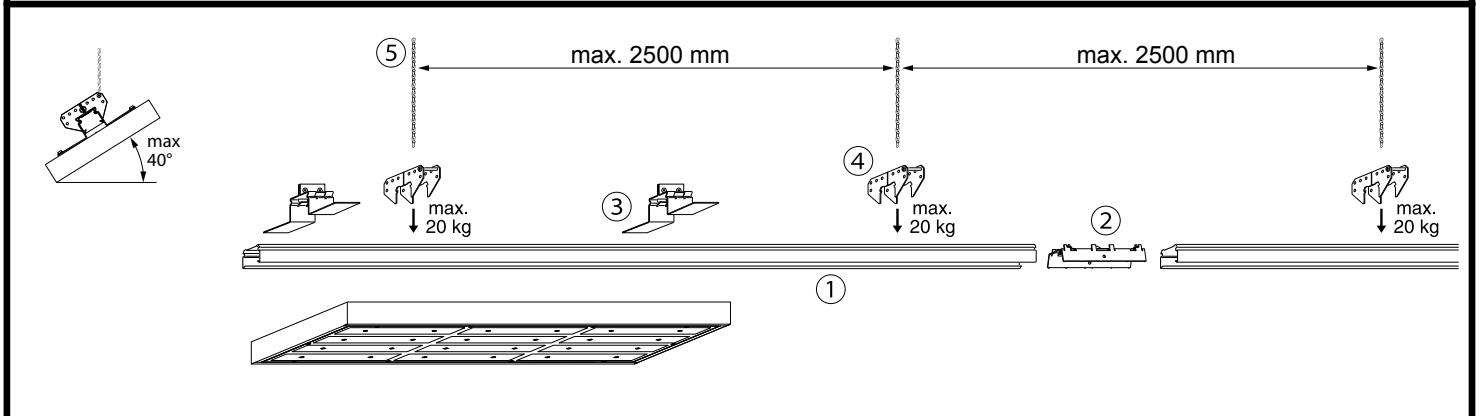

INSTRUCTION