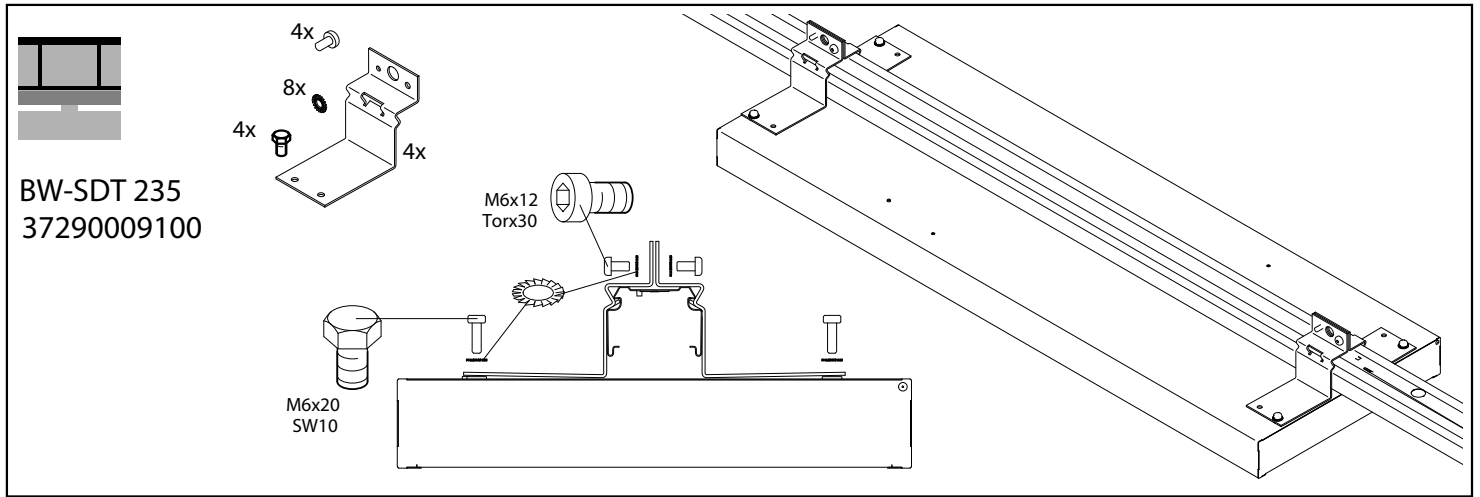

INSTRUCTION