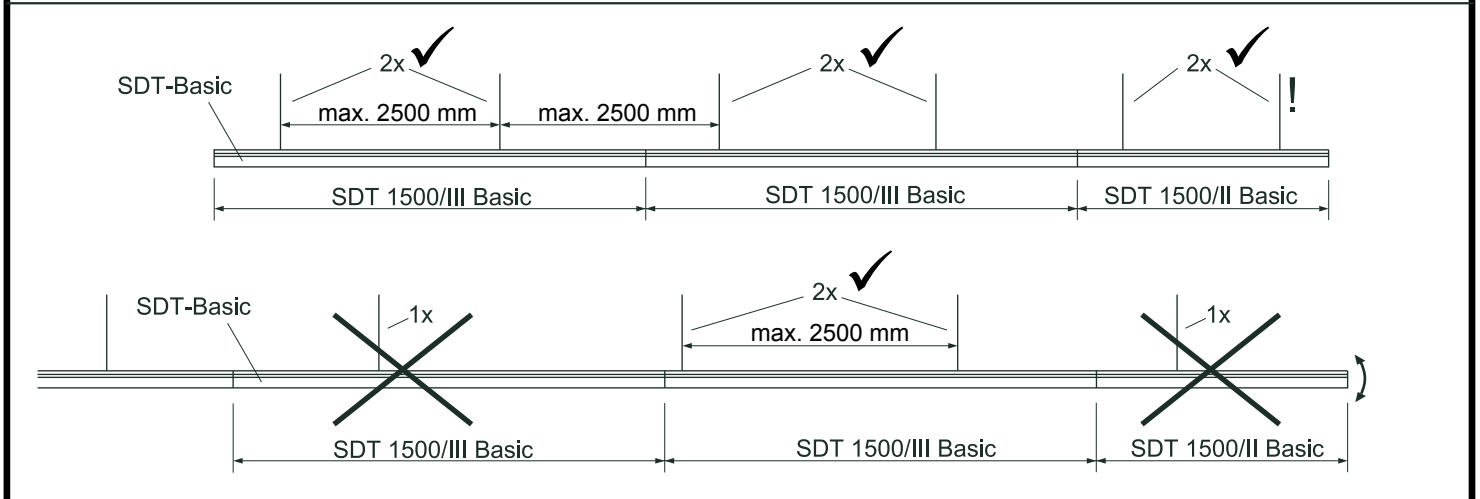

INSTRUCTION