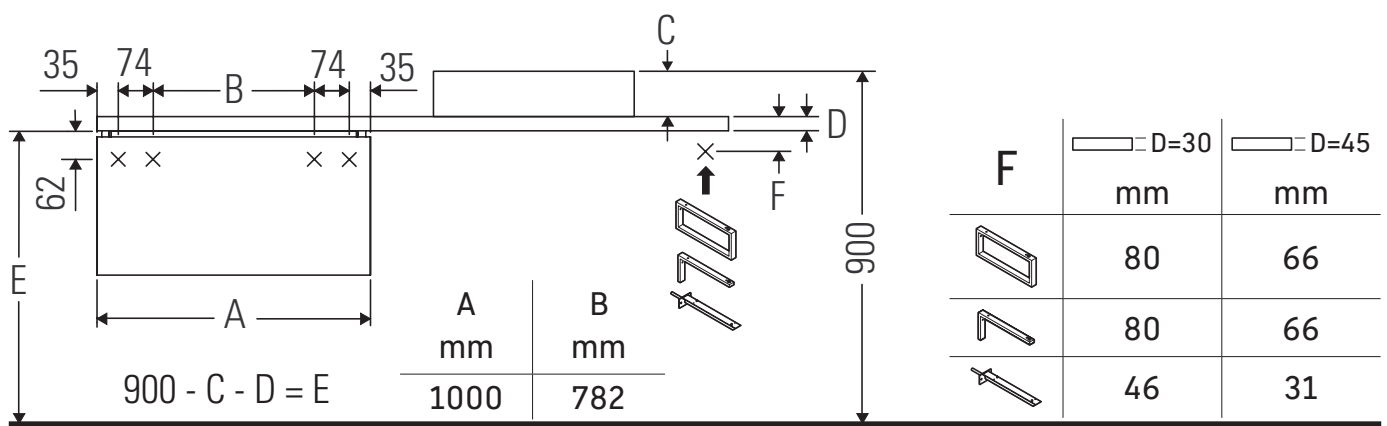

Ketho

KT 5209

Montageanleitung

Bohrmaße beachten!

Alle weiteren Montageanleitungen beachten!

Verwendungshinweise

Die Badmöbelserie entspricht den gültigen Normen und Richtlinien zum Zeitpunkt der Auslieferung und ist für den Einsatz in Bädern konzipiert.

Eine direkte Benetzung mit Wasser z. B. beim Duschen ist zu vermeiden.

Keramiken breiter als 600 mm müssen an der Wand befestigt werden.

Technische Verbesserungen und optische Veränderungen an den abgebildeten Produkten behalten wir uns vor.