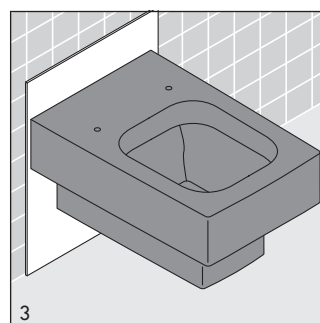

0050640000

1

2

3

4

5

6

7

8

9