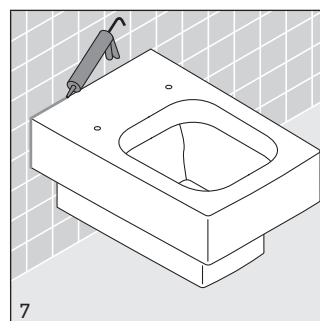

0050640000

1

2

3

4

5

6

7

8

9