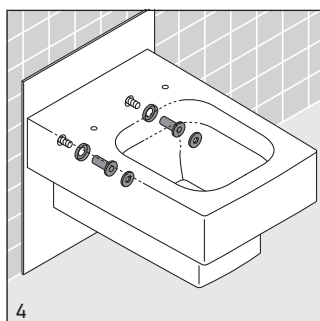

0050640000

1

2

3

4

5

6

7

8

9