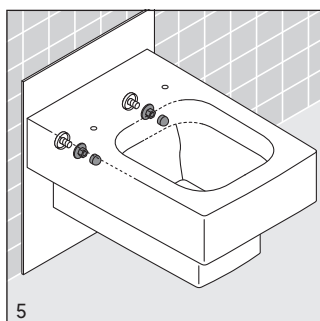

0050640000

1

2

3

4

5

6

7

8

9