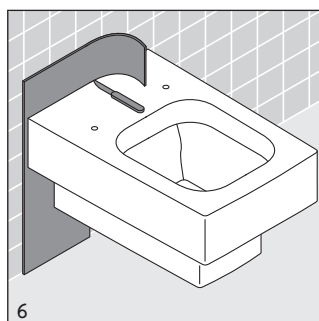

0050640000

1

2

3

4

5

6

7

8

9