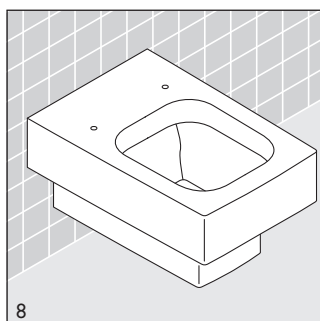

0050640000

1

2

3

4

5

6

7

8

9