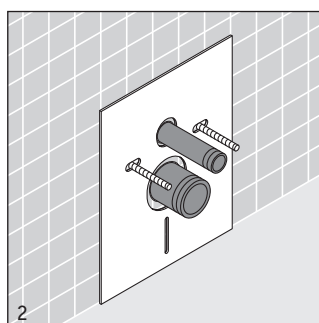

UYGULAMA

Elastik conta; seramik ile fayans arasında ses yalıtımı sağlamaktadır.

Belirtilen ürünlerinde teknik iyileştirme ve görsel değişiklik yapma haklarımız saklıdır.

产品特点:

- 100%再循环
- 无嗅
- 两边泡沫外壳
- 噪声小
- 吸音性能

运用:

墙面与陶瓷产品间的弹性板,用于中断噪声传递。

由于技术改进,我们保留改变产品规格说明的权利。

0050640000

1

2

3

4