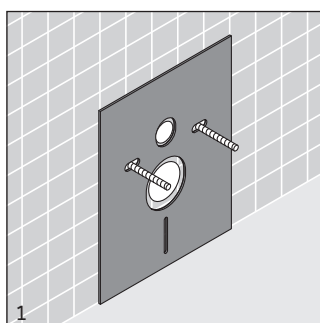

UYGULAMA

Elastik conta; seramik ile fayans arasında ses yalıtımı sağlamaktadır.

Belirtilen ürünlerinde teknik iyileştirme ve görsel değişiklik yapma haklarımız saklıdır.

产品特点:

- 100%再循环
- 无嗅
- 两边泡沫外壳
- 噪声小
- 吸音性能

运用:

墙面与陶瓷产品间的弹性板,用于中断噪声传递。

由于技术改进,我们保留改变产品规格说明的权利。

0050640000

1

2

3

4