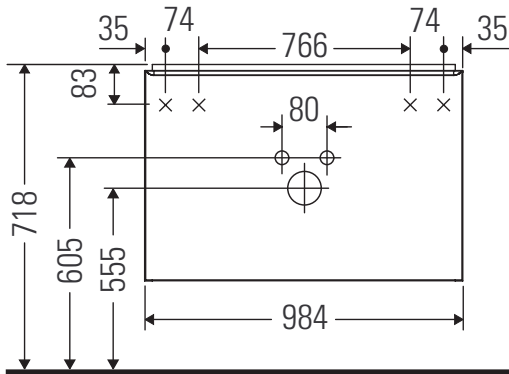

## Montagehandleiding

**Vero Air # 235010**