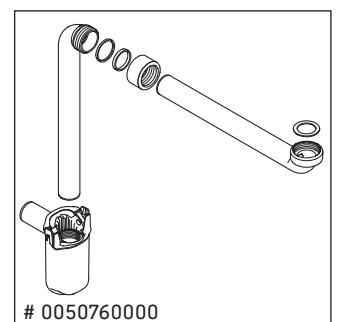

## Montagehandleiding

**Vero Air # 235010**