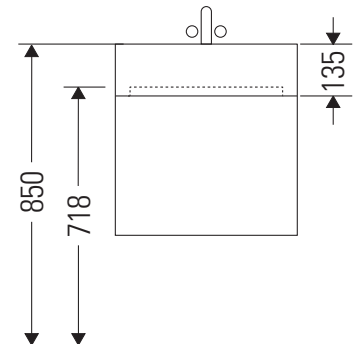

## Montagehandleiding

**Vero Air # 235010**