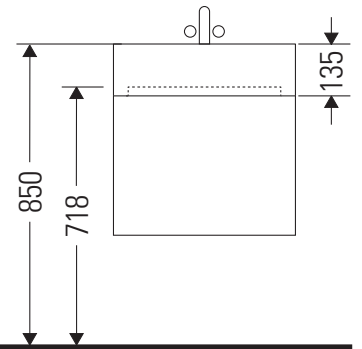

## Montagehandleiding

**Vero Air # 235010**