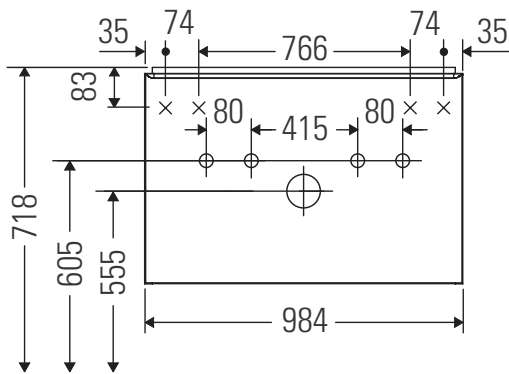

## Montagehandleiding

**Vero Air # 235010**