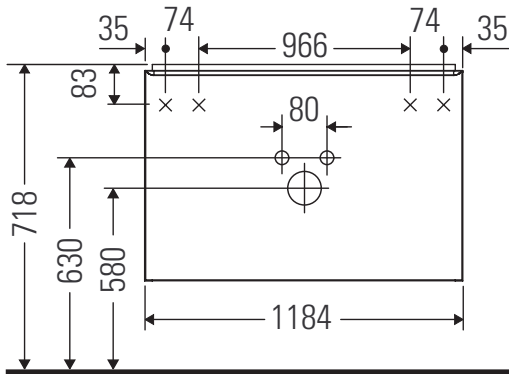

## Montagehandleiding

**Vero Air # 235012**