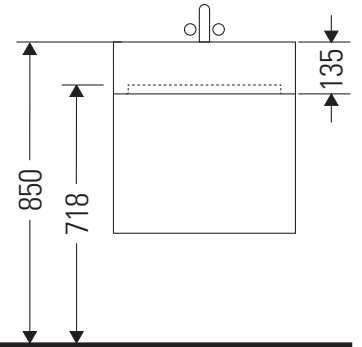

## Montagehandleiding

**Vero Air # 235012**