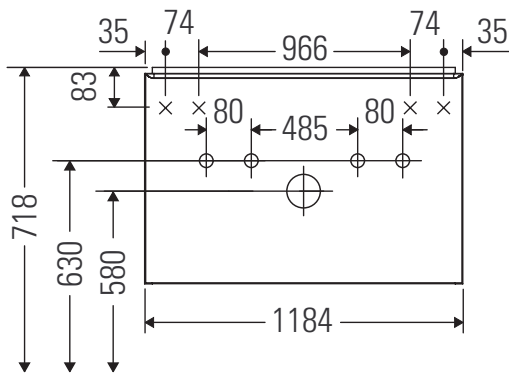

## Montagehandleiding

**Vero Air # 235012**