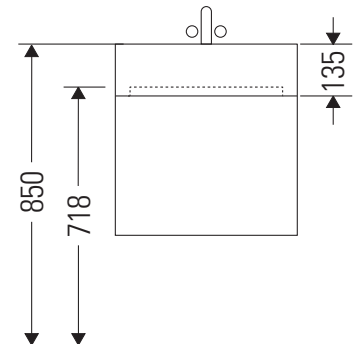

## Montagehandleiding

**Vero Air # 235012**