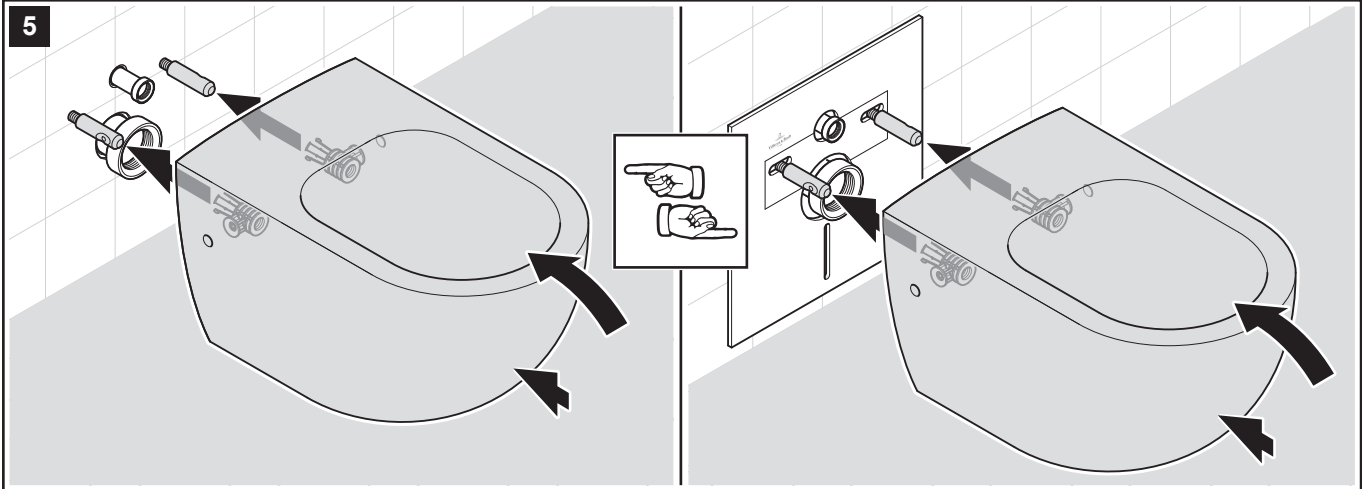

General Instruction

DE Montageanleitung
WC/Bidet, verdeckte Befestigung seitlich

EN Installation Instructions
WC/bidet, concealed fixation at the side

FR Instructions de montage
WC/bidet, fixation invisible sur le côté

ES Instrucciones de montaje
Inodoro/Bidé, fijación oculta lateral

IT Istruzioni di montaggio
WC/bidet, fissaggio laterale nascosto

NL Montage-instructie
WC/bidet, verborgen bevestiging zijkant

RU Инструкция по монтажу
Унитаз/Биде, скрытое боковое крепление

ZH 装配说明
马桶/净身盆，侧面隐藏式安装

VILLEROY & BOCH

GERMANY

*Villeroy & Boch AG
Bathroom and Wellness Division
Headquarters
66693 Mettlach
Germany*

*Tel: +49 (0) 68 64 / 81 0
Fax: +49 (0) 68 64 / 81 1484*

9211S8A3 // 2018