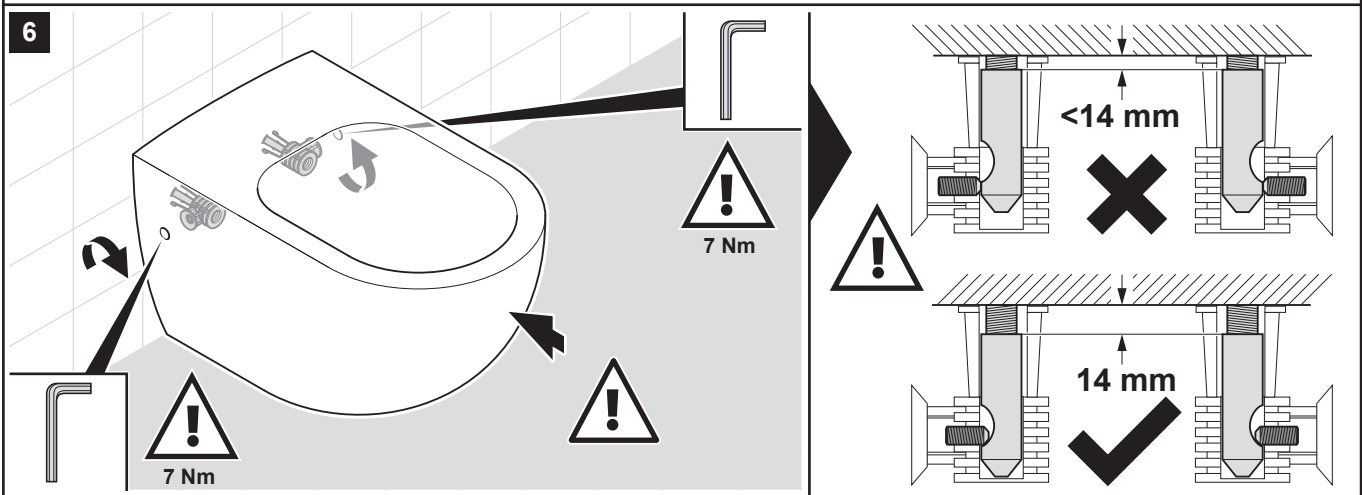

General Instruction

DE Montageanleitung
WC/Bidet, verdeckte Befestigung seitlich

EN Installation Instructions
WC/bidet, concealed fixation at the side

FR Instructions de montage
WC/bidet, fixation invisible sur le côté

ES Instrucciones de montaje
Inodoro/Bidé, fijación oculta lateral

IT Istruzioni di montaggio
WC/bidet, fissaggio laterale nascosto

NL Montage-instructie
WC/bidet, verborgen bevestiging zijkant

RU Инструкция по монтажу
Унитаз/Биде, скрытое боковое крепление

ZH 装配说明
马桶/净身盆，侧面隐藏式安装

VILLEROY & BOCH

GERMANY

*Villeroy & Boch AG
Bathroom and Wellness Division
Headquarters
66693 Mettlach
Germany*

*Tel: +49 (0) 68 64 / 81 0
Fax: +49 (0) 68 64 / 81 1484*

9211S8A3 // 2018