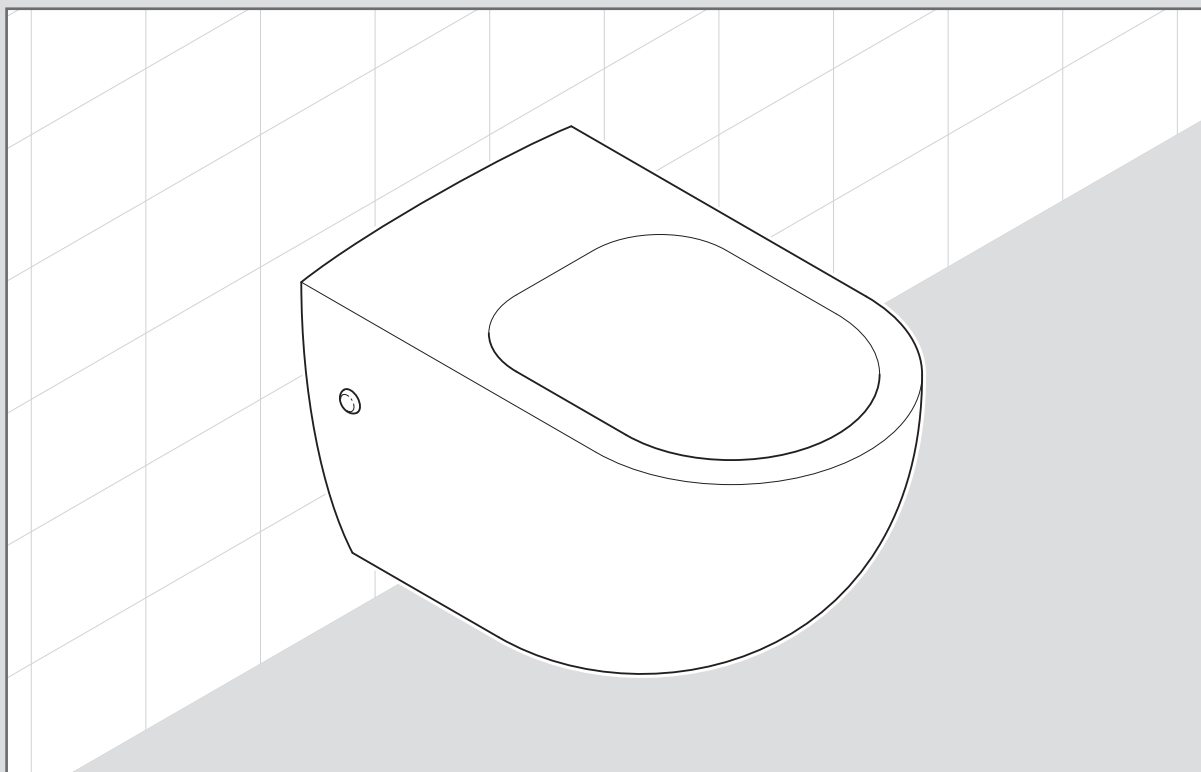

General Instruction

DE Montageanleitung
WC/Bidet, verdeckte Befestigung seitlich

EN Installation Instructions
WC/bidet, concealed fixation at the side

FR Instructions de montage
WC/bidet, fixation invisible sur le côté

ES Instrucciones de montaje
Inodoro/Bidé, fijación oculta lateral

IT Istruzioni di montaggio
WC/bidet, fissaggio laterale nascosto

NL Montage-instructie
WC/bidet, verborgen bevestiging zijkant

RU Инструкция по монтажу
Унитаз/Биде, скрытое боковое крепление