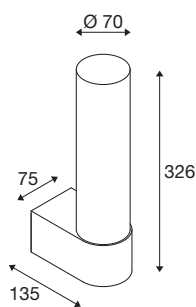

TECHNISCHE SPECIFICATIES

Art.nr.	1007612
IP-code	IP44
Primaire nominale spanning	220-240V ~50/60 Hz
Secundaire stroom / spanning	700 mA
Veiligheidsklasse	I
Wattage	8 W
minimale omgevingstemperatuur	-20 °C
maximale omgevingstemperatuur	35 °C
Bedrijfsrendement (LOR)	0.91
Aantal armaturen bij LS B16A	74
Aantal armaturen bij LS C16A	149
Niveau van inschakelstroom	15 A
Duur van inschakelstroom	100 µs
Lumen	560 lm
Lichtkleurtemperatuur	3000 Kelvin
Kleur	messing
CRI	90
Levensduur	30000 h
Risk Group	0
Lengte	13.5 cm
Breedte	7.5 cm
Hoogte	32.6 cm

Lichtbron

1807498	
---------	---

Nettogewicht	1.435 kg
Brutogewicht	2.023 kg
BIG WHITE pagina	297