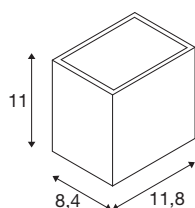

SITRA S WL SINGLE

Led Outdoor wandopbouwarmatuur, roestkleurig, CCT-switch 3000/4000 K

De klassiek moderne armaturenserie SLV SITRA zorgt voor variabele verlichting in elke buitenruimte. Ook het roestkleurige wandarmatuur SITRA CUBE S past perfect bij elke bouwstijl. De indirecte verlichting licht elke gevel op een spannende manier uit. En dankzij de robuuste constructie van aluminium en de IP65-beschermingsklasse is het wandarmatuur SITRA CUBE S duurzaam en optimaal beschermd. 6,2 Watt, 620 Lumen en een door middel van een CCT-switch te kiezen lichtkleur van 3000 of 4000 Kelvin kenmerken de ingebouwde led lichtbron. Daarbij komt nog de eenvoudige montage met een spanning van 230 V. Wanneer laat u zich overtuigen door de voordelen van de buitenarmaturen van SLV?

TECHNISCHE SPECIFICATIES

Art.nr.	1005150
Aantal verschillende lichtopeningen	1
IP-code	IP65
Slagvastheidsklasse	IK 05
Slagvastheid	0.7 Joule
Primaire nominale spanning	220-240V ~50/60 Hz
Secundaire stroom / spanning	500 mA
Veiligheidsklasse	I
Wattage	6.2 W
minimale omgevingstemperatuur	-20 °C
maximale omgevingstemperatuur	40 °C
Aantal armaturen bij LS B16A	154
Aantal armaturen bij LS C16A	154
Niveau van inschakelstroom	4.5 A
Duur van inschakelstroom	30 µs
Lumen	580 / 620 lm
Lichtkleurtemperatuur	3000/4000 Kelvin
Stralingshoek	105 °
Kleur	roest
CRI	80
Levensduur	50000 h
Risk Group	1

Lichtbron

916384	
--------	---

Breedte	11.8 cm
Hoogte	11 cm
Diepte	8.4 cm
Nettogewicht	0.853 kg
Brutogewicht	0.933 kg
BIG WHITE pagina	879