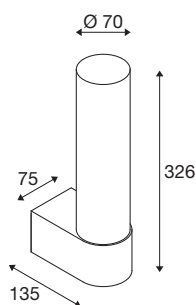

TECHNISCHE SPECIFICATIES

Art.nr.	1007614
IP-code	IP44
Primaire nominale spanning	220-240V ~50/60 Hz
Secundaire stroom / spanning	700 mA
Veiligheidsklasse	I
Wattage	8 W
minimale omgevingstemperatuur	-20 °C
maximale omgevingstemperatuur	35 °C
Bedrijfsrendement (LOR)	0.91
Aantal armaturen bij LS B16A	74
Aantal armaturen bij LS C16A	149
Niveau van inschakelstroom	15 A
Duur van inschakelstroom	100 µs
Lumen	560 lm
Lichtkleurtemperatuur	3000 Kelvin
Kleur	zwart
CRI	90
Levensduur	30000 h
Risk Group	0
Lengte	13.5 cm
Breedte	7.5 cm
Hoogte	32.6 cm

Lichtbron

1807498	
---------	---

Nettogewicht	1.433 kg
Brutogewicht	2.019 kg
BIG WHITE pagina	297