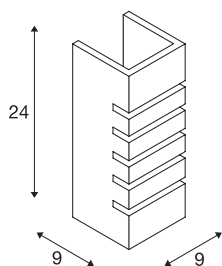

PLASTRA

wandarmatuur, rechthoekig, 100 slot, wit gips, E14, max. 40 W

Met de gipslamp PLASTRA beschikt u over een uiterst individuele wandarmatuur met puristische vormgeving. Deze is voorbereid voor het gebruik met normale gloei- of spaarlampen met E14-fitting en klaar voor directe aansluiting op 230 V netspanning. Het meegeleverde schuurpapier is bestemd voor de oppervlaktereiniging. De armatuur is na het gronden individueel met muurverf overschilderbaar.

TECHNISCHE SPECIFICATIES

Art.nr.	148010
Fitting	E14
Aantal fittingen	1
IP-code	IP20
Primaire nominale spanning	220-240V ~50/60 Hz
Veiligheidsklasse	I
Wattage	40 W
Kleur	wit
Lichtval	direct - indirect
Breedte	9 cm
Hoogte	24 cm
Diepte	9 cm
Nettogewicht	1.523 kg
Brutogewicht	1.979 kg
BIG WHITE pagina	355