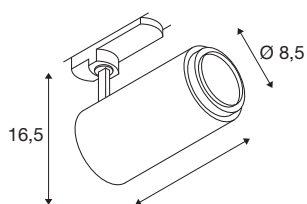

## TECHNISCHE SPECIFICATIES

Art.nr.	1006118
Aantal verschillende lichtopeningen	1
Draai- of kantelbaar	Draai- en zwenkbaar
Dimbaar	Ja
Dimtechniek	DALI
Primaire nominale spanning	220-240V ~50/60 Hz
Secundaire stroom / spanning	500 mA
Veiligheidsklasse	I
Wattage	20 W
minimale omgevingstemperatuur	-20 °C
maximale omgevingstemperatuur	40 °C
Lumen	780 / 1900 lm
Lichtkleurtemperatuur	4000 Kelvin
Stralingshoek	15 °
Kleur	zwart/zwart
CRI	90
UGR ≤	25
Levensduur	40000 h
Risk Group	1
Lengte	19 cm
Hoogte	16.5 cm
Diameter	8.5 cm