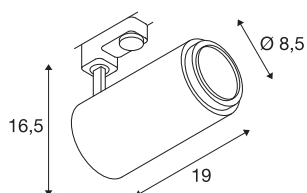

TECHNISCHE SPECIFICATIES

Art.nr.	1006111
Aantal verschillende lichtopeningen	1
Draai- of kantelbaar	Draai- en zwenkbaar
Dimbaar	Ja
Dimtechniek	Fase-afsnijding
Primaire nominale spanning	220-240V ~50/60 Hz
Secundaire stroom / spanning	500 mA
Veiligheidsklasse	I
Wattage	20 W
minimale omgevingstemperatuur	-20 °C
maximale omgevingstemperatuur	40 °C
Lumen	750 / 1800 lm
Lichtkleurtemperatuur	3000 Kelvin
Stralingshoek	15 °
Kleur	wit/wit
CRI	90
UGR ≤	25
Levensduur	40000 h
Risk Group	1
Lengte	19 cm
Hoogte	16,5 cm
Diameter	8,5 cm

Lichtbron

791822	
--------	---

Nettogewicht	0.993 kg
Brutogewicht	1.297 kg
BIG WHITE pagina	629