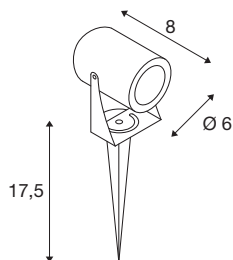

LED SPIKE

led buitenlamp met grondpin, roestkleurig, IP55, 3000 K, 40°

De in meerdere kleuren verkrijgbare lamp met grondpin LED SPIKE is met een krachtige, warmwitte 6 watt led uitgerust. De aluminium lamp kan via de voedingskabel inclusief stekker direct op 230 V netspanning aangesloten worden. Door beschermingsklasse IP55 is de lamp geschikt voor buitengebruik.

TECHNISCHE SPECIFICATIES

Art.nr.	1002203
IP-code	IP55
Slagvastheidsklasse	IK 06
Slagvastheid	1 Joule
Primaire nominale spanning	100-240V ~50/60 Hz
Secundaire stroom / spanning	240 mA
Veiligheidsklasse	I
Wattage	6 W
minimale omgevingstemperatuur	-20 °C
maximale omgevingstemperatuur	45 °C
Niveau van inschakelstroom	1.12 A
Lumen	400 lm
Lichtkleurtemperatuur	3000 Kelvin
Stralingshoek	40 °
Kleur	roest
CRI	80
Levensduur	30000 h
Lichtval	direct
Lengte	8 cm
Hoogte	10 cm
Diameter	6 cm
Lange grondpin	17.2 cm

Lichtbron

916630	
--------	---

Nettogewicht	0.545 kg
Brutogewicht	0.608 kg
BIG WHITE pagina	821