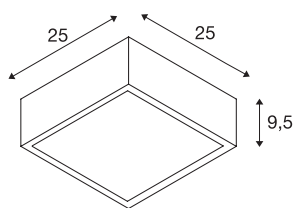

PLASTRA 104

plafondarmatuur, TC-DSE, rechthoekig, wit gips, max. 50 W

Met de gipslamp PLASTRA 104 beschikt u over een uiterst individuele plafondarmatuur met puristische vormgeving. Deze is voorbereid voor het gebruik met normale gloei- of spaarlampen met E27-fitting en klaar voor directe aansluiting op 230 V netspanning. Het meegeleverde schuurpapier is bestemd voor de oppervlaktereiniging. De armatuur is na het gronden individueel met muurverf overschilderbaar.

TECHNISCHE SPECIFICATIES

Art.nr.	148002
Fitting	E27
Aantal fittingen	2
IP-code	IP20
Primaire nominale spanning	220-240V ~50/60 Hz
Veiligheidsklasse	I
Wattage	25 W
Kleur	wit
Lichtval	direct
Lengte	25 cm
Breedte	25 cm
Hoogte	9.5 cm
Nettogewicht	2.973 kg
Brutogewicht	3.637 kg
BIG WHITE pagina	167