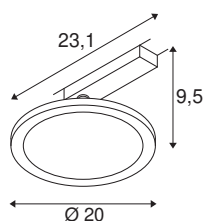

PANEL TRACK rond 200 mm

1-fase spot zwart 18 W 3000 K

Met de moderne en ruimtebesparende PANEL-armatuur zorgt u voor een efficiënte basisverlichting. Een aangenaam, homogeen en verblindingsvrij licht wordt geproduceerd door de 1 fase led-systeemarmatuur met 1800 lumen en 3000 Kelvin. De armatuur is gemonteerd van polycarbonaat (PC) en staal en heeft een lange led-levensduur van 50.000 uur. Beleef licht met SLV: al 40 jaar uw betrouwbare partner voor allerlei soorten binnenarmaturen.

TECHNISCHE SPECIFICATIES

Art.nr.	1004935
Aantal verschillende lichtopeningen	1
Draai- of kantelbaar	Draai- en zwenkbaar
IP-code	IP20
Slagvastheid	0.2 Joule
Primaire nominale spanning	220-240V ~50/60 Hz
Secundaire stroom / spanning	450 mA
Veiligheidsklasse	II
Wattage	18 W
minimale omgevingstemperatuur	-20 °C
maximale omgevingstemperatuur	40 °C
Niveau van inschakelstroom	15 A
Duur van inschakelstroom	20 µs
Lumen	1800 lm
Lichtkleurtemperatuur	3000 Kelvin
Kleur	zwart
CRI	90
UGR ≤	27.5
Levensduur	50000 h
Lichtsterkteverdeling	rotatiesymmetrisch
Lichtval	direct
Risk Group	1

Lichtbron

916407	
--------	---

Lengte	23.1 cm
Breedte	20 cm
Hoogte	11.05 cm
Nettogewicht	0.446 kg
Brutogewicht	0.602 kg
BIG WHITE pagina	575