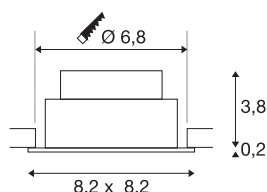

NEW TRIA® 68

plafondinbouwlamp, 1800-3000K, 38°, IP20, vierkant, wit

Ontdek de nieuwe generatie van onze NEW TRIA® plafondbouwwarmatuur met nog uitgebreidere mogelijkheden om te moduleren voor een individuele lichtervaring. We hebben topsellers zoals de NEW TRIA® 7568 die nu ook als complete set verkrijgbaar is. Met de geïntegreerde led module, die verkrijgbaar is met dim-to-warm-technologie (1800-3000K) en verschillende stralingshoeken (38°/60°) kunnen lichtontwerpen gecreëerd worden. Door het zwenkbereik kan het licht flexibel worden uitgelijnd. De hoogwaardige behuizing, in zwart of wit, past harmonieus in elke ruimtelijke sfeer. En dankzij de meegeleverde inbouwring van 68 mm kunnen de downlights snel en eenvoudig geïnstalleerd worden.

TECHNISCHE SPECIFICATIES

Art.nr.	1007427
Draai- of kantelbaar	tiltable
IP-code	IP 20
Montage	Inbouw
Montagebeschrijving	Plafond
Dimbaar	Ja
Dimtechniek	Dim-to-Warm, Fase-aansnijding, Fase-afsnijding
Primaire nominale spanning	220-240V ~50/60Hz
Secundaire stroom / spanning	250 mA
Veiligheidsklasse	II
Wattage	11 W
minimale omgevingstemperatuur	-20 °C
maximale omgevingstemperatuur	35 °C
Aantal armaturen bij LS B16A	85
Aantal armaturen bij LS C16A	144
Niveau van inschakelstroom	2 A
Duur van inschakelstroom	30 µs
Stroboscopisch effect (SVM)	0.01
Lumen	70-700 lm
Lichtkleurtemperatuur	1800-3000 Kelvin
Stralingshoek	38 °
Kleur	wit

Lichtbron

879017	
--------	---

CRI	90
LXXBXX gegevens	L80B10
Levensduur	50000 h
Risk Group	1
Lengte	8.2 cm
Breedte	8.2 cm
Hoogte	4 cm
Nettogewicht	0.21 kg
Brutogewicht	0.225 kg
Vorm inbouwopening	rond
Inbouwdiepte	4.5 cm
Inbouwdiameter	6.8 cm
BIG WHITE pagina	135