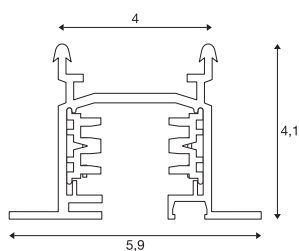

EUTRAC DRIEFASEN IN-BOUWRAIL

hoogspanningsrail, wit, 3 m

Aluminium draagrail van het EUTRAC driefasen hoogvolt inbouwrailsysteem. De inbouwversie van dit systeem is in meerdere lengten beschikbaar. Door de bijzondere constructie van de rail bestaat de mogelijkheid plafondelementen in de hoek van de rail aan te brengen. Aanwijzingen voor maximale belasting vindt u in de handleiding. Als alternatief staat verder een opbouwversie ter beschikking. Houd er rekening mee dat de kleur wit vanaf 1 april 2018 van RAL 9010 verandert in RAL 9016 (verkeerswit). Meer informatie hierover vindt u onder productinformatie op de pagina service / downloads.

TECHNISCHE SPECIFICATIES

Art.nr.	1001532
IP-code	IP 20
Montage	Inbouw
Montagebeschrijving	Plafond
Nominale spanning	220-240V ~50/60Hz V
Veiligheidsklasse	I
Kleur	wit
Lengte	300 cm
Breedte	5.9 cm
Hoogte	4.1 cm
Nettogewicht	3.328 kg
Brutogewicht	4.931 kg
BIG WHITE pagina	541