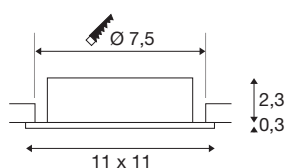

## TECHNISCHE SPECIFICATIES

Art.nr.	1007627
Fitting	GU10
Lichtbronnen	LED GU10 51mm
Aantal fittingen	1
Inclusief lampen	Geen
Kantelbereik	30 °
Draai- of kantelbaar	tiltable
IP-code	IP20
Slagvastheidsklasse	IK 02
Slagvastheid	0.2 Joule
Montage	Inbouw
Montagebeschrijving	Plafond
Primaire nominale spanning	220-240V ~50/60Hz
Veiligheidsklasse	II
Wattage	10 W
Omgevingstemperatuur	25 °C
maximale omgevingstemperatuur	25 °C
Kleur	wit
Lengte	11 cm
Breedte	11 cm
Hoogte	2.6 cm
Nettogewicht	0.16 kg

Brutogewicht	0.171 kg
Vorm inbouwopening	rond
Inbouwdiepte	6.5 cm
Inbouwdiameter	7.5 cm
BIG WHITE pagina	139